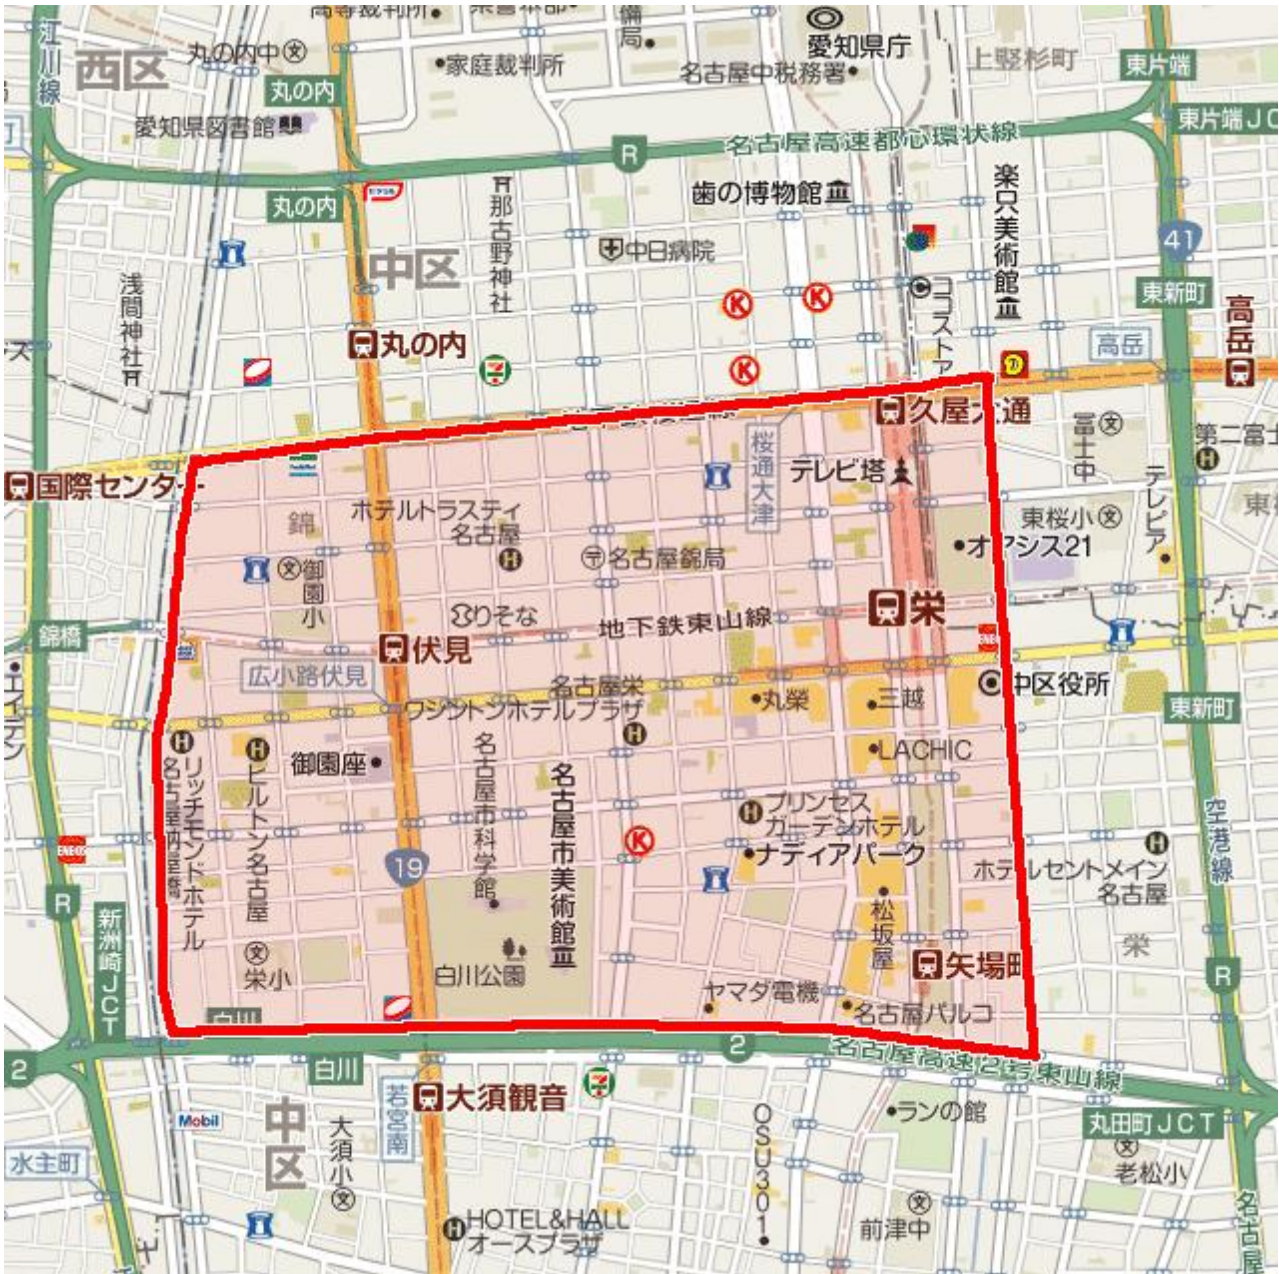

ベロタクシープレ走行エリアマップ

プレ走行期間：8月10日（火）から8月19日（木）まで