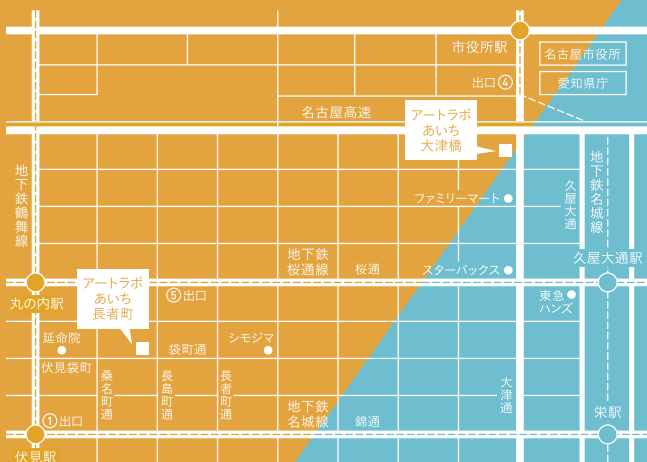

アートラボあいち大津橋

ART LAB AICHI Otsubashi

開館日 | 金、土、日、祝
 開館時間 | 11:00~19:00
 (金曜日は、20:00まで)
 場 所 | 愛知県庁大津橋分室2階、3階
 (名古屋市中区丸の内三丁目4-13)
 アクセス | 地下鉄名城線[市役所]4番出口
 より徒歩5分
 地下鉄桜通線・名城線[久屋大通]
 1番出口より徒歩8分

アートラボあいち長者町

ART LAB AICHI Chojamachi

開館日 | 木、金、土
 開館時間 | 11:00~19:00
 (金曜日は、20:00まで)
 場 所 | 旧玉屋ビル3階~5階
 (名古屋市中区錦二丁目7-20)
 アクセス | 地下鉄東山線[伏見]1番出口
 より徒歩5分
 地下鉄桜通線[丸の内]5番出口
 より徒歩8分

問い合わせ先 | あいちトリエンナーレ実行委員会事務局
 〒461-8525 名古屋市中区東桜1-13-2 愛知芸術文化センター6階
 TEL : 052-971-6127 FAX : 052-971-6115