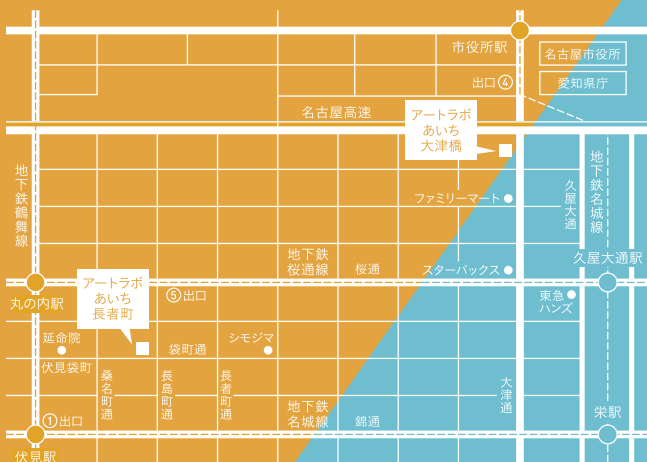

## アートラボあいち大津橋

ART LAB AICHI Otsubashi

開館日 | 金、土、日、祝

開館時間 | 11:00~19:00  
(金曜日は、20:00まで)

場 所 | 愛知県庁大津橋分室2階、3階  
(名古屋市中区丸の内三丁目4-13)

アクセス | 地下鉄名城線[市役所]4番出口  
より徒歩5分  
地下鉄桜通線・名城線[久屋大通]  
1番出口より徒歩8分

## アートラボあいち長者町

ART LAB AICHI Chojamachi

開館日 | 木、金、土

開館時間 | 11:00~19:00  
(金曜日は、20:00まで)

場 所 | 旧玉屋ビル3階~5階  
(名古屋市中区錦二丁目7-20)

アクセス | 地下鉄東山線[伏見]1番出口  
より徒歩5分  
地下鉄桜通線[丸の内]5番出口  
より徒歩8分

問い合わせ先 | あいちトリエンナーレ実行委員会事務局  
〒461-8525 名古屋市中区東桜1-13-2 愛知芸術文化センター6階  
TEL : 052-971-6127 FAX : 052-971-6115