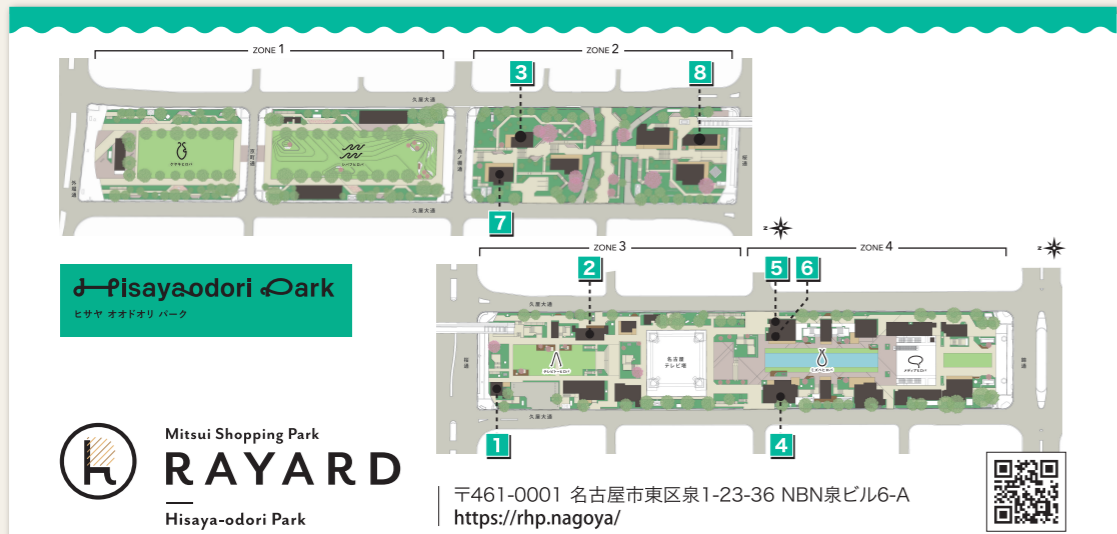

Hisayaodori Park
ヒサヤオドリパーク

Mitsui Shopping Park
RAYARD
Hisaya-odori Park

〒461-0001 名古屋市東区泉1-23-36 NBN泉ビル6-A
<https://rhp.nagoya/>

No.	店舗名	サービス内容
1	HARIO Cafe & Lampwork Factory	ドリンク、コーヒー器具、ガラスアクセサリー10%OFF(一部除外あり)
2	オンデーズ	メガネ・サングラスお買い上げの方に、くもり止めジェルをプレゼント
3	糍 MARUTANI	関谷醸造 日本酒サーバーからお好きな日本酒1杯(ワイングラス90ml)サービス OR 糍MARUTANI名物 糍で造った甘酒(プレーン)1杯
4	TGI FRIDAYS	バニラアイスプレゼント
5	ROCCA&FRIENDS CREPERIE to TEA	レギュラードリンク(450円以下)1杯サービス
6	ワイマーケットのクラフト食堂 ナゴロバ	17時以降の店内飲食に限り、お会計から10%OFF
7	タリーズコーヒー	ドリンクワンサイズアップ無料 ※サイズ選択のあるドリンクのみ対象
8	エロイズカフェ	2,000円以上のお会計で5%OFF