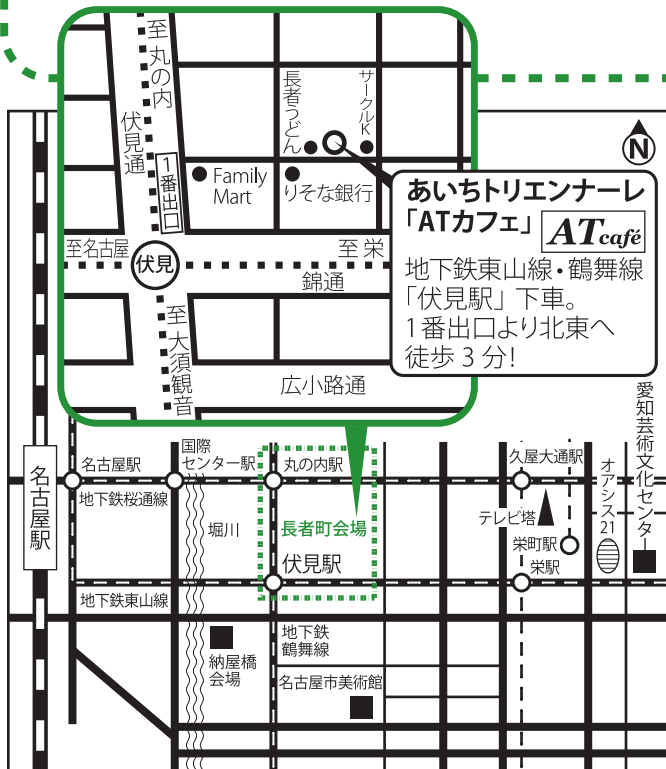

3- 会員証の発行

ATカフェにて発行。イベントに参加するともら
えるポイントを貯めると嬉しい特典があります。

トリエンナーレスクール LOVEトリーズ主催

ATカフェオープニングイベント

7月17日(土) 14:00~15:30

「LOVEトリーズ」応援団長ラブちくんの
生みの親、斉と公平太さん(トリエンナーレ
出展作家)とラブちくんがやってくる!

7月17日
OPEN!

ATカフェ 長者町会場「万勝S館」1階

サポーターズクラブ「LOVEトリーズ」のたまり場
「ATカフェ」がオープンします。

もちろん会員以外の方もご利用いただけます。

営業時間: 10:30~19:00(7月17日~10月31日)

※トリエンナーレ開催前期間(7/17~8/20)の土・日曜は、
休業する場合があります。詳しくは「LOVEトリーズ」HPにて。

Tel: 052-265-5570

■ お問い合わせ先 / あいちトリエンナーレ・サポーターズクラブ事務局 (LOVEトリーズ)
〒460-0003 名古屋市中区錦2丁目10番30号 万勝S館1F (ATカフェ内)
Tel/Fax: 052-222-7210
E-mail: info@atsc2010.com URL: <http://www.atsc2010.com/>